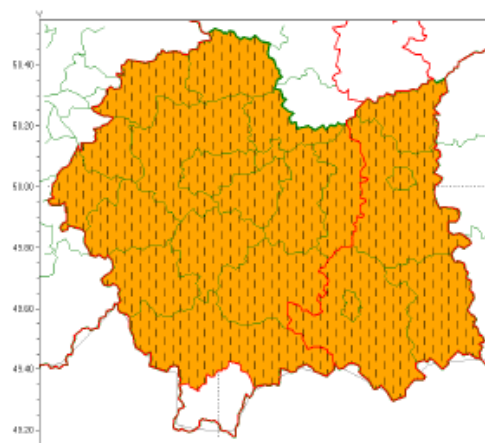

**WYDZIAŁ BEZPIECZEŃSTWA I ZARZĄDZANIA KRYZYSOWEGO  
WOJEWÓDZKIE CENTRUM ZARZĄDZANIA KRYZYSOWEGO**

WB-I.6331.3.139.2021

Kraków, dnia 24.06.2021 r.

Wg rozdzielnika

Burze z gradem  
2021-06-24 16:57

Upał  
2021-06-24 16:57

**WOJEWÓDZTWO MAŁOPOLSKIE  
OSTRZEŻENIA METEOROLOGICZNE ZBIORCZO NR 121  
WYKAZ OBOWIĄZUJĄCYCH OSTRZEŻEŃ  
o godz. 16:57 dnia 24.06.2021**

<b>Zjawisko/Stopień zagrożenia</b>	Burze z gradem/3 ZMIANA
<b>Obszar (w nawiasie numer ostrzeżenia dla powiatu)</b>	powiaty: bocheński(58), brzeski(56), chrzanowski(57), krakowski(56), Kraków(56), limanowski(66), miechowski(56), myślenicki(63), nowotarski(81), olkuski(57), oświęcimski(57), proszowicki(57), suski(73), tatrzański(80), wadowicki(62), wielicki(55)
<b>Ważność</b>	od godz. 16:56 dnia 24.06.2021 do godz. 06:00 dnia 25.06.2021
<b>Prawdopodobieństwo</b>	85%
<b>Przebieg</b>	Prognozowane są burze, którym miejscami będą towarzyszyć nawalne opady deszczu do 40 mm, a lokalnie do 60 mm oraz porywy wiatru do 110 km/h, punktowo do 130 km/h. Miejscami grad. Najsilniejsze burze, lokalnie o przebiegu nawalnicowym, prognozuje się w nocy.
<b>SMS</b>	IMGW-PIB OSTRZEŻGA: BURZE Z GRADEM/3 małopolskie (16 powiatów) od 16:56/24.06 do 06:00/25.06.2021 deszcz 60 mm, grad, porywy 130 km/h. Dotyczy powiatów: bocheński, brzeski, chrzanowski, krakowski, Kraków, limanowski, miechowski, myślenicki, nowotarski, olkuski, oświęcimski, proszowicki, suski, tatrzański, wadowicki i wielicki.
<b>RSO</b>	Woj. małopolskie (16 powiatów), IMGW-PIB wydał ostrzeżenie trzeciego stopnia o burzach z gradem
<b>Uwagi</b>	Zmiana dotyczy podniesienia stopnia ostrzeżenia.
<b>Zjawisko/Stopień zagrożenia</b>	Burze z gradem/2
<b>Obszar (w nawiasie numer ostrzeżenia dla powiatu)</b>	powiaty: dąbrowski(57), gorlicki(75), nowosądecki(77), Nowy Sącz(67), tarnowski(57), Tarnów(57)