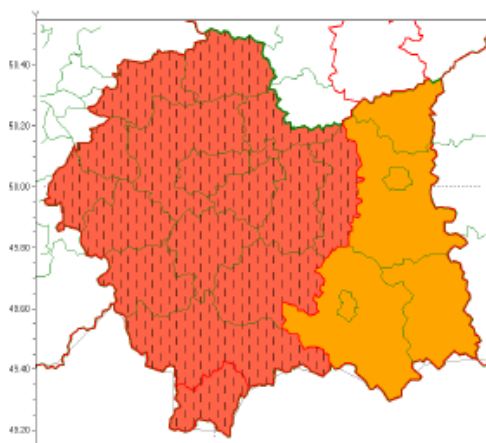

**WYDZIAŁ BEZPIECZEŃSTWA I ZARZĄDZANIA KRYZYSOWEGO  
WOJEWÓDZKIE CENTRUM ZARZĄDZANIA KRYZYSOWEGO**

WB-I.6331.3.139.2021

Kraków, dnia 24.06.2021 r.

Wg rozdzielnika

Burze z gradem  
2021-06-24 16:57

Upał  
2021-06-24 16:57

**WOJEWÓDZTWO MAŁOPOLSKIE  
OSTRZEŻENIA METEOROLOGICZNE ZBIORCZO NR 121  
WYKAZ OBOWIĄZUJĄCYCH OSTRZEŻEŃ  
o godz. 16:57 dnia 24.06.2021**

<b>Zjawisko/Stopień zagrożenia</b>	Burze z gradem/3 ZMIANA
<b>Obszar (w nawiasie numer ostrzeżenia dla powiatu)</b>	powiaty: bocheński(58), brzeski(56), chrzanowski(57), krakowski(56), Kraków(56), limanowski(66), miechowski(56), myślenicki(63), nowotarski(81), olkuski(57), oświęcimski(57), proszowicki(57), suski(73), tatrzański(80), wadowicki(62), wielicki(55)
<b>Ważność</b>	od godz. 16:56 dnia 24.06.2021 do godz. 06:00 dnia 25.06.2021
<b>Prawdopodobieństwo</b>	85%
<b>Przebieg</b>	Prognozowane są burze, którym miejscami będą towarzyszyć nawalne opady deszczu do 40 mm, a lokalnie do 60 mm oraz porywy wiatru do 110 km/h, punktowo do 130 km/h. Miejscami grad. Najsilniejsze burze, lokalnie o przebiegu nawalnicowym, prognozuje się w nocy.
<b>SMS</b>	IMGW-PIB OSTRZEŻGA: BURZE Z GRADEM/3 małopolskie (16 powiatów) od 16:56/24.06 do 06:00/25.06.2021 deszcz 60 mm, grad, porywy 130 km/h. Dotyczy powiatów: bocheński, brzeski, chrzanowski, krakowski, Kraków, limanowski, miechowski, myślenicki, nowotarski, olkuski, oświęcimski, proszowicki, suski, tatrzański, wadowicki i wielicki.
<b>RSO</b>	Woj. małopolskie (16 powiatów), IMGW-PIB wydał ostrzeżenie trzeciego stopnia o burzach z gradem
<b>Uwagi</b>	Zmiana dotyczy podniesienia stopnia ostrzeżenia.
<b>Zjawisko/Stopień zagrożenia</b>	Burze z gradem/2
<b>Obszar (w nawiasie numer ostrzeżenia dla powiatu)</b>	powiaty: dąbrowski(57), gorlicki(75), nowosądecki(77), Nowy Sącz(67), tarnowski(57), Tarnów(57)